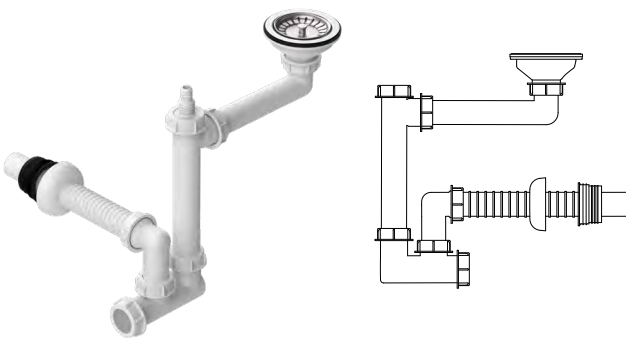

سیفون فانتزی تک‌لگنه کم‌جا 361 B

دارای خروجی ماشین لباسشویی و ظرفشویی
دارای سرریز لگن
دارای لوله خرطومی فلکسی

تعداد در کارتن قیمت: (تومان)

۶۸۵/۰۰۰

۱۵