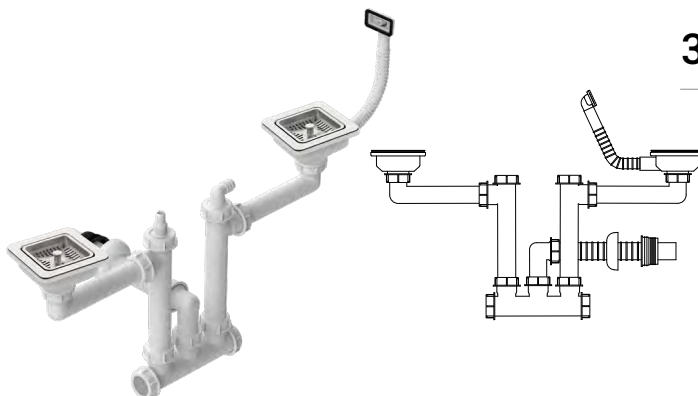

سیفون فانتزی دولگنه کم‌جا 362 SB

دارای خروجی ماشین لباسشویی و ظرفشویی
دارای سرریز لگن
دارای لوله خرطومی فلکسی

تعداد در کارتن قیمت: (تومان)

۱/۳۳۵/۰۰۰

۸