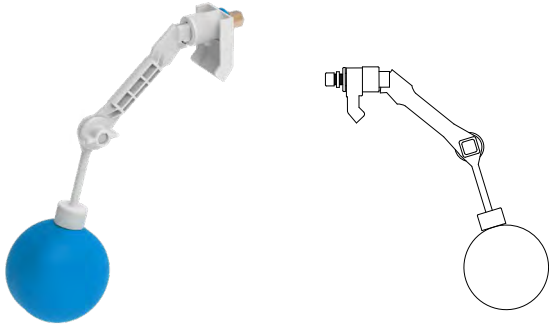

شیر شناور کولر 804

آبگیری: از بغل
اتصالات پلی استال (POM)

قیمت: (تومان)

تعداد در کارتن

۱۴۰/۰۰۰

۴۰