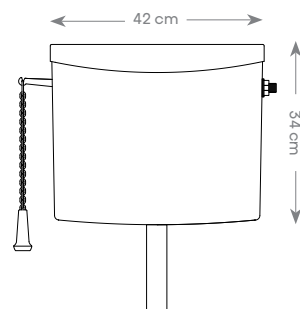

## فلاش تانک 850 L

ورودی آب از سمت چپ و راست  
حجم مخزن: ۸-۴ لیتر

قیمت: (تومان)

تعداد در کارتن

۱/۸۷۰/۰۰۰

۴