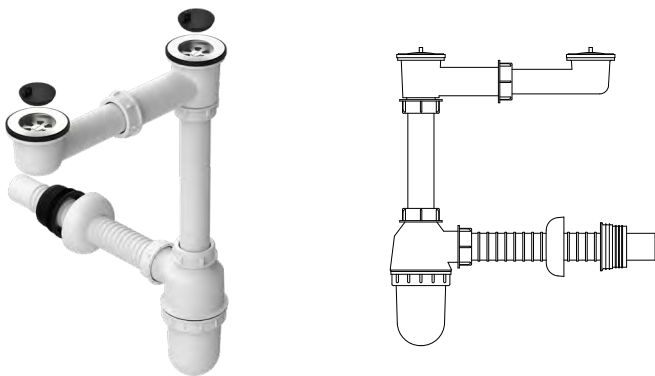

سیفون معمولی دولگنه 320

دارای لوله خرطومی فلکسی
مخزن بزرگ

قیمت: (تومان)

تعداد در کارتن

۴۱۰/۰۰۰

۲۰