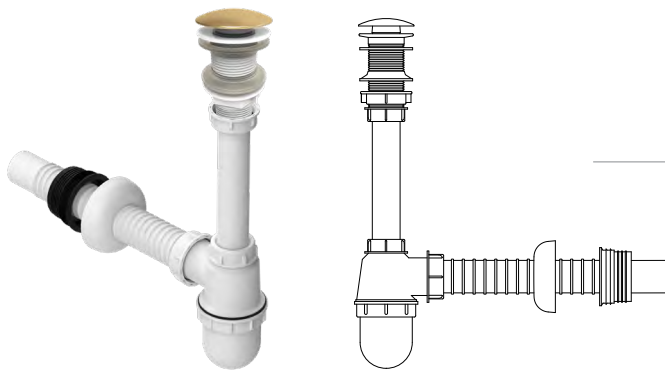

سیفون روشویی با زیرآب اتومات استیل طلایی 310 G

دارای لوله خرطومی فلکسی

قیمت: (تومان)

تعداد در کارتن

۴۲۷/۰۰۰

۴۰