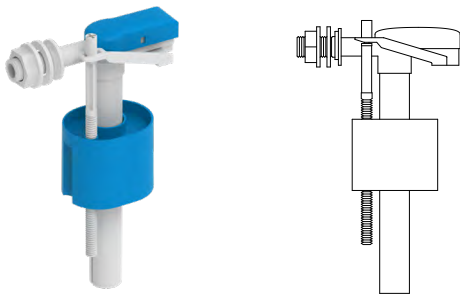

## شیر شناور 810

آبگیری: از بغل  
بی صدا

قیمت: (تومان)

تعداد در کارتن

۳۴۰/۰۰۰

۲۰