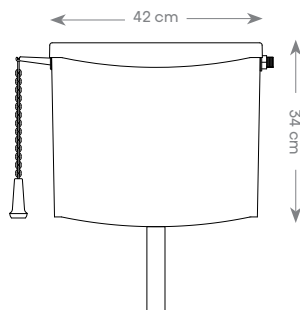

## فلاش تانک 850 BL

ورودی آب از سمت چپ و راست  
حجم مخزن: ۸-۴ لیتر

قیمت: (تومان)

تعداد در کارتن

۱/۹۵۰/۰۰۰

۴