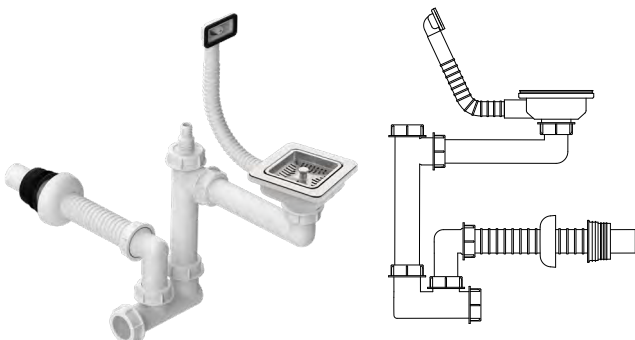

سیفون فانتزی تک لگنه کم جا SB 361

دارای خروجی ماشین لباسشویی و ظرفشویی
دارای سرریز لگن
دارای لوله خرطومی فلکسی

تعداد در کارتن قیمت: (تومان)

۸۳۵/۰۰۰

۱۰