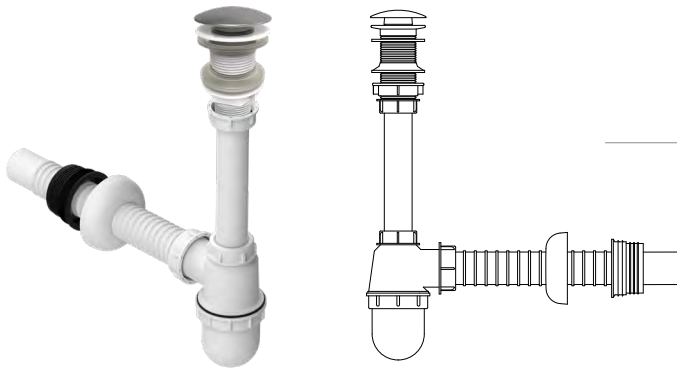

سیفون روشویی با زیرآب اتومات استیل نقره‌ای 310

دارای لوله خرطومی فلکسی

قیمت: (تومان)

تعداد در کارتن

۳۷۲/۰۰۰

۴۰