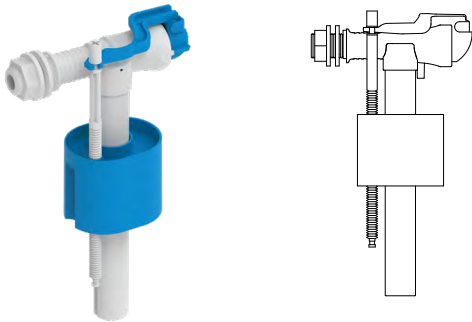

## شیر شناور کولر 804

آبگیری: از بغل  
اتصالات پلی استال (POM)

قیمت: (تومان)

تعداد در کارتن

۱۴۰/۰۰۰

۴۰