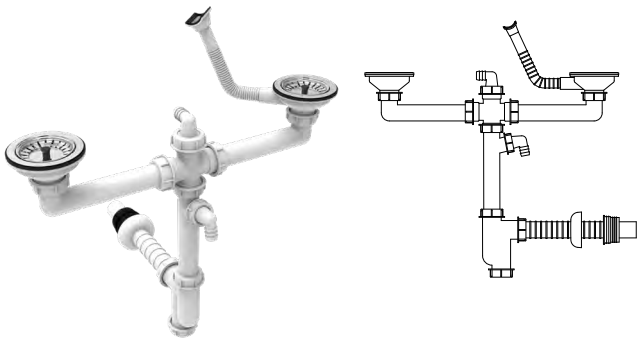

سیفون فانتزی دولگنه 352 T

دارای دو خروجی ماشین لباسشویی و ظرفشویی
دارای سرریز سینی
دارای لوله خرطومی فلکسی
دستگیره توری پلی‌پروپیلن

تعداد در کارتن قیمت: (تومان)

۹۴۵/۰۰۰

۱۰

سیفون فانتزی تک‌لگنه کم‌جا 361

دارای خروجی ماشین لباسشویی و ظرفشویی
دارای لوله خرطومی فلکسی

تعداد در کارتن قیمت: (تومان)

۶۰۰/۰۰۰

۱۵