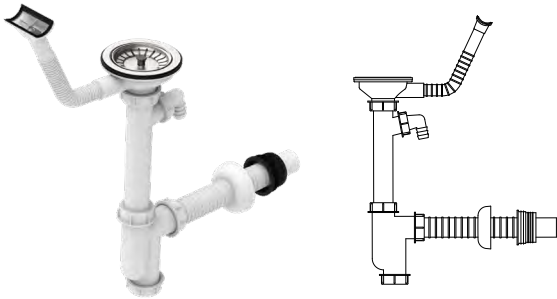

سیفون فانتزی تک‌لگنه 351 T

دارای یک خروجی ماشین لباسشویی و ظرفشویی
دارای سرریز سینی
دارای لوله خرطومی فلکسی
دستگیره توری پلی‌پروپیلن

تعداد در کارتن قیمت: (تومان)

۶۱۰/۰۰۰

۱۵