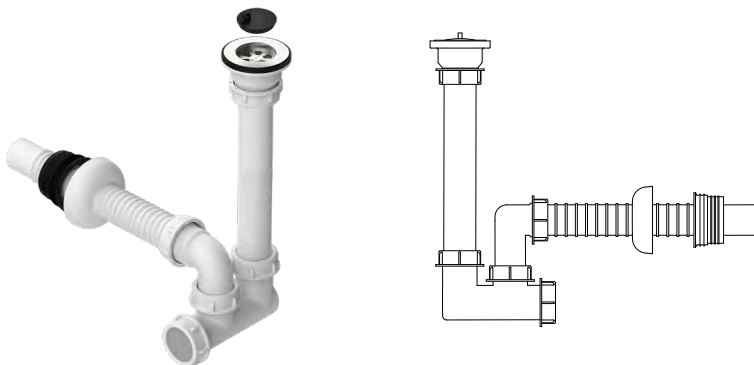

سیفون معمولی تک‌لگنه 314

دارای لوله خرطومی فلکسی

قیمت: (تومان)

تعداد در کارتن

۲۹۷/۰۰۰

۲۵

سیفون روشویی فلکسی 303 E

دارای لوله خرطومی فلکسی