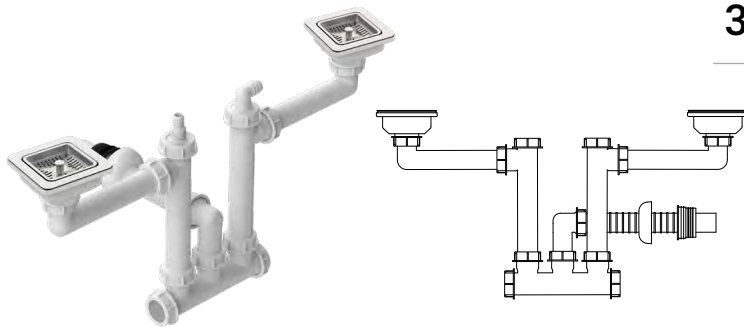

سیفون فانتزی دولگنه کم‌جا 362 S

دارای خروجی ماشین لباسشویی و ظرفشویی
دارای لوله خرطومی فلکسی

تعداد در کارتن قیمت: (تومان)

۱/۲۵۰/۰۰۰

۱۰