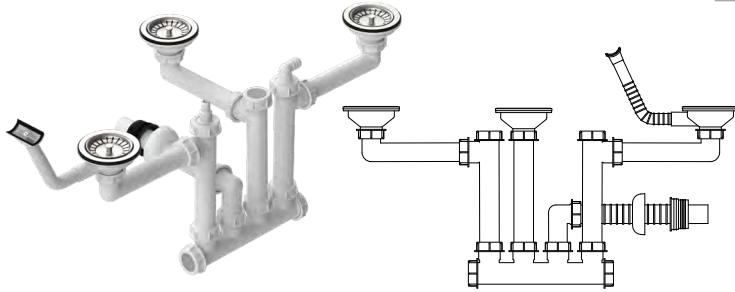

سیفون فانتزی سه لگنه (دولگنه با میوه شور) کم جا T 363

دارای خروجی ماشین لباسشویی و ظرفشویی
دارای لوله خرطومی فلکسی
دارای سرریز سینی

تعداد در کارتن قیمت: (تومان)

۱/۵۵۵/۰۰۰

۸