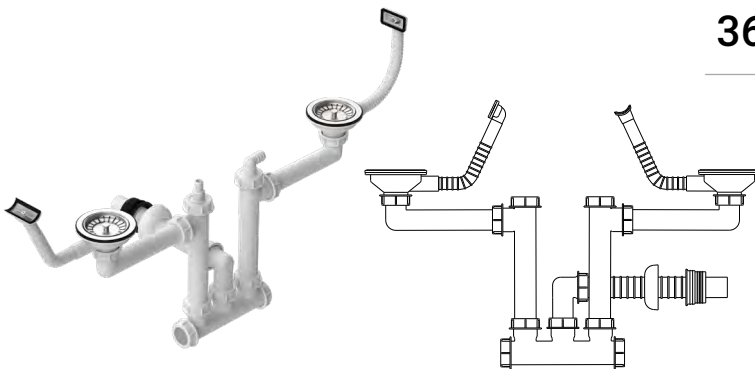

## سیفون فانتزی دولگنه کم جا T 362

دارای خروجی ماشین لباسشویی و ظرفشویی  
دارای سرریز سینی  
دارای لوله خرطومی فلکسی

تعداد در کارتن قیمت: (تومان)

۱/۰۵۰/۰۰۰

۱۰

## سیفون فانتزی دولگنه کم جا BT 362

دارای خروجی ماشین لباسشویی و ظرفشویی  
دارای سرریز سینی و لگن  
دارای لوله خرطومی فلکسی

تعداد در کارتن قیمت: (تومان)

۱/۱۹۰/۰۰۰

۱۰