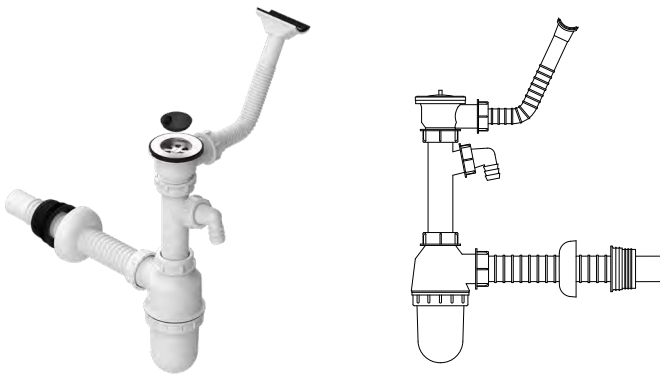

سیفون معمولی تک‌لگنه T 318

دارای خروجی ماشین لباسشویی و ظرفشویی
دارای سرریز سینی
دارای لوله خرطومی فلکسی

قیمت: (تومان)

تعداد در کارتن

۳۸۵/۰۰۰

۲۵