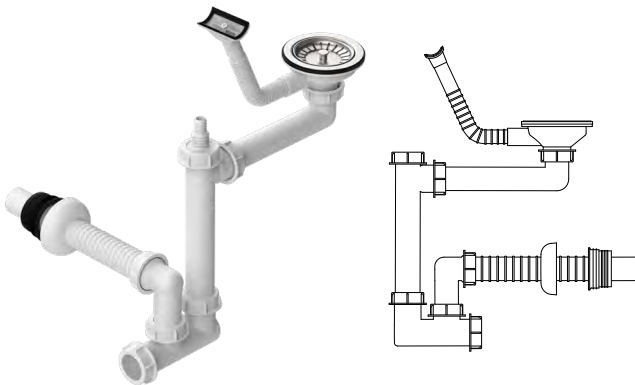

سیفون فانتزی تک‌لگنه کم‌جا 361 T

دارای خروجی ماشین لباسشویی و ظرفشویی
دارای سرریز سینی
دارای لوله خرطومی فلکسی

تعداد در کارتن قیمت: (تومان)

۶۷۵/۰۰۰

۱۵