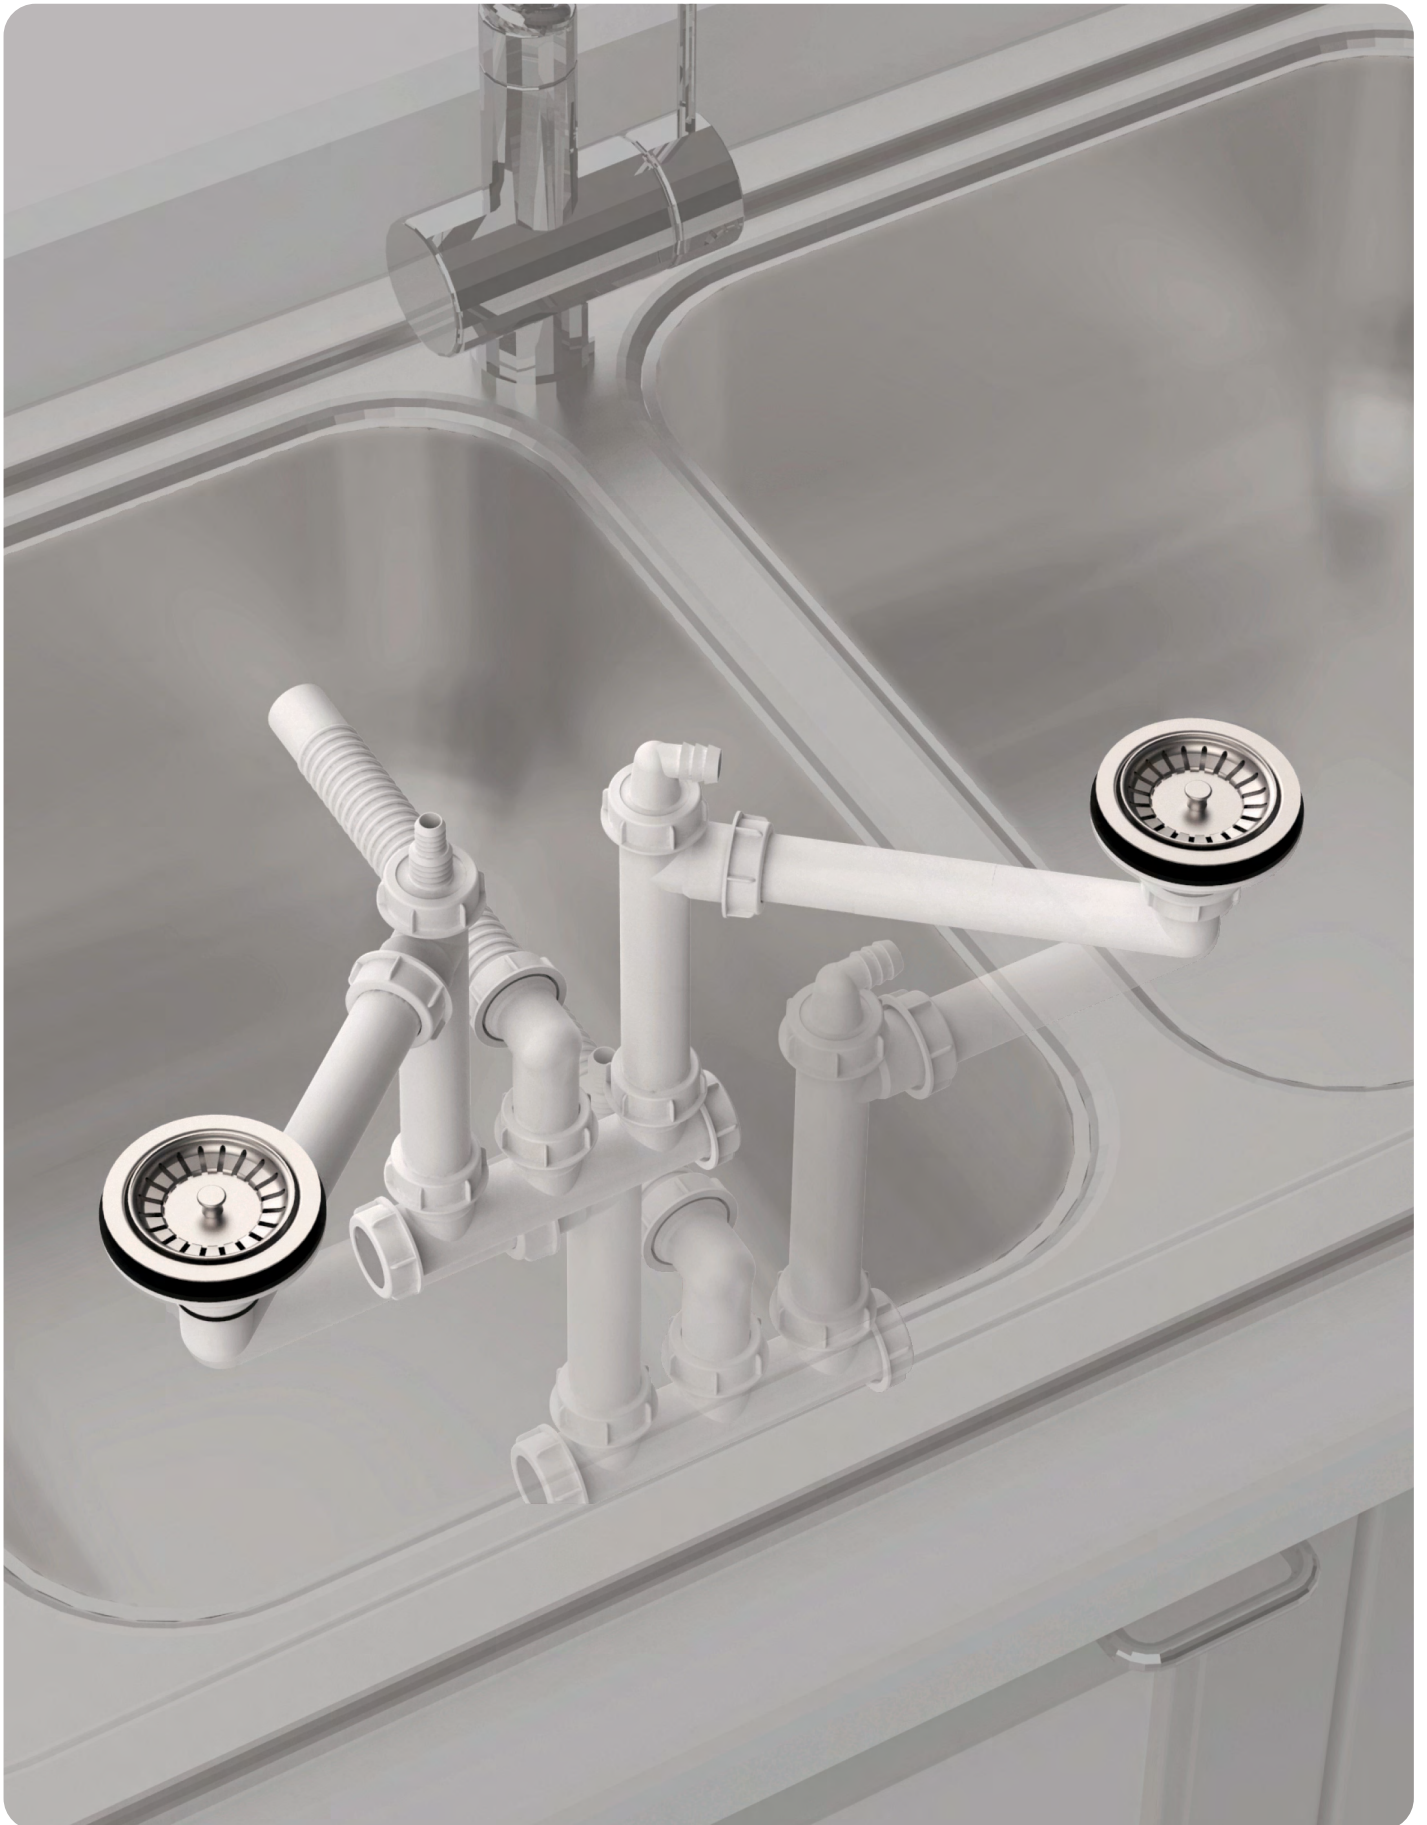

## سیفون فانتزی تک‌لگنه 351 T

دارای یک خروجی ماشین لباسشویی و ظرفشویی  
دارای سرریز سینی  
دارای لوله خرطومی فلکسی  
دستگیره توری پلی‌پروپیلن

تعداد در کارتن قیمت: (تومان)

۶۱۰/۰۰۰

۱۵