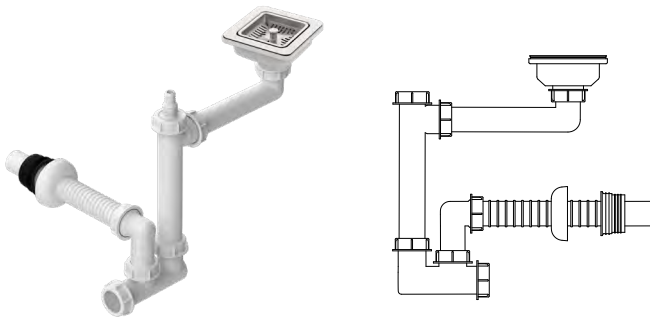

سیفون فانتزی تک لگنه کم جا S 361

دارای خروجی ماشین لباسشویی و ظرفشویی
دارای لوله خرطومی فلکسی

تعداد در کارتن قیمت: (تومان)

۷۵۰/۰۰۰

۱۰