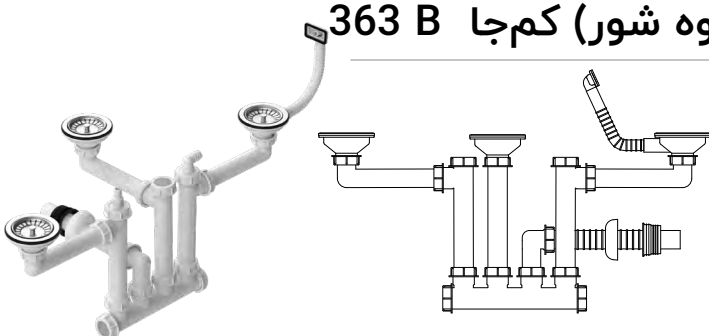

سیفون فانتزی سه لگنه (دولگنه با میوه شور) کم جا B 363

دارای خروجی ماشین لباسشویی و ظرفشویی
دارای لوله خرطومی فلکسی
دارای سرریز لگن

تعداد در کارتن قیمت: (تومان)

۱/۵۵۵/۰۰۰

۸