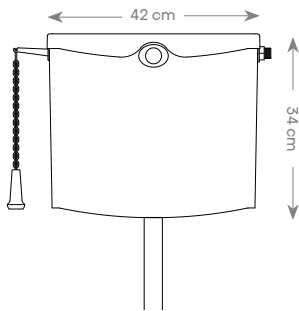

## فلاش تانک 850 BB

ورودی آب از سمت چپ و راست  
حجم مخزن: ۸-۴ لیتر

قیمت: (تومان)

تعداد در کارتن

۲/۸۰۰/۰۰۰

۴