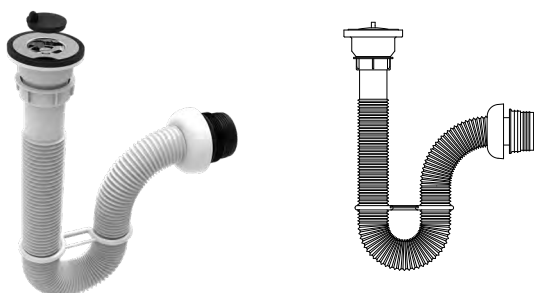

قیمت: (تومان)

تعداد در کارتن

۱۸۶/۰۰۰

۳۵