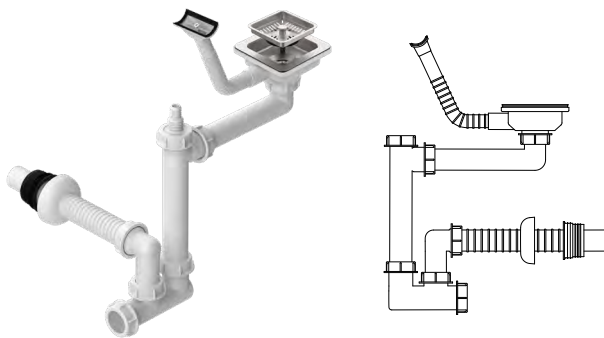

سیفون فانتزی تک‌لگنه کم‌جا 361 ST

دارای خروجی ماشین لباسشویی و ظرفشویی
دارای سرریز سینی
دارای لوله خرطومی فلکسی

تعداد در کارتن قیمت: (تومان)

۸۳۵/۰۰۰

۱۰