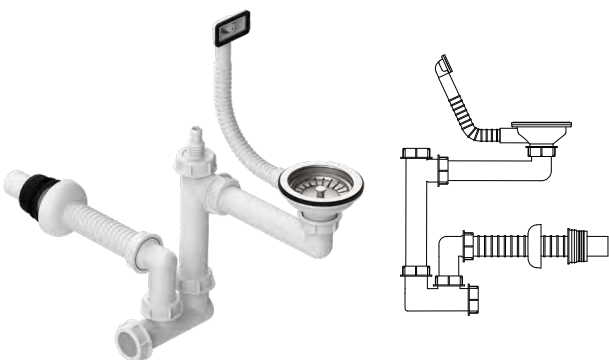

سیفون فانتزی تک‌لگنه 351 T

دارای یک خروجی ماشین لباسشویی و ظرفشویی
دارای سرریز سینی
دارای لوله خرطومی فلکسی
دستگیره توری پلی‌پروپیلن

تعداد در کارتن قیمت: (تومان)

۶۱۰/۰۰۰

۱۵

سیفون فانتزی دولگنه 352 T

دارای دو خروجی ماشین لباسشویی و ظرفشویی
دارای سرریز سینی
دارای لوله خرطومی فلکسی
دستگیره توری پلی‌پروپیلن

تعداد در کارتن قیمت: (تومان)

۹۴۵/۰۰۰

۱۰

سیفون فانتزی تک‌لگنه کم‌جا 361

دارای خروجی ماشین لباسشویی و ظرفشویی
دارای لوله خرطومی فلکسی

تعداد در کارتن قیمت: (تومان)

۶۰۰/۰۰۰

۱۵

سیفون فانتزی تک‌لگنه کم‌جا 361 B

دارای خروجی ماشین لباسشویی و ظرفشویی
دارای سرریز لگن
دارای لوله خرطومی فلکسی

تعداد در کارتن قیمت: (تومان)

۶۸۵/۰۰۰

۱۵