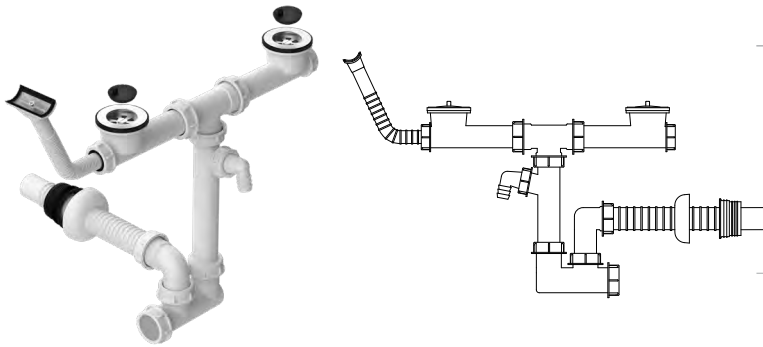

سیفون معمولی دولگنه 321 T

دارای خروجی ماشین لباسشویی و ظرفشویی
دارای سرریز سینی (بدنه F)
دارای لوله خرطومی فلکسی

تعداد در کارتن قیمت: (تومان)

۵۱۰/۰۰۰

۱۵