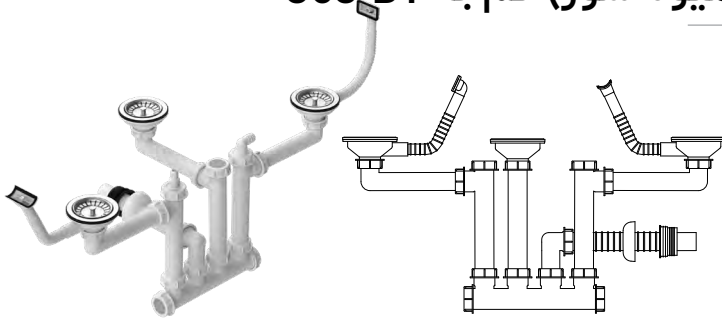

سیفون فانتزی سه لگنه (دولگنه با میوه شور) کم جا BT 363

دارای خروجی ماشین لباسشویی و ظرفشویی
دارای سرریز سینی و لگن
دارای لوله خرطومی فلکسی

تعداد در کارتن قیمت: (تومان)

۱/۶۴۰/۰۰۰

۸