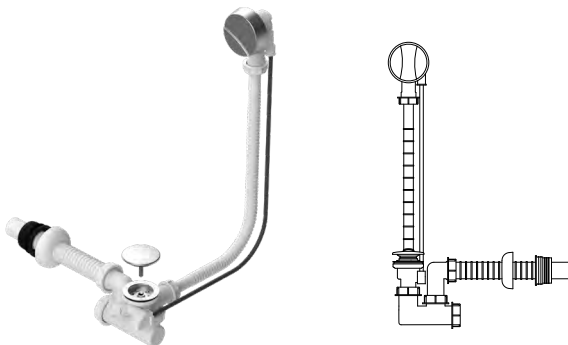

سیفون وان 420

دارای سرریز
دارای لوله خرطومی فلکسی
مکانیزم تخلیه: اتومات

قیمت: (تومان)

تعداد در کارتن

۲/۵۵۰/۰۰۰

۸