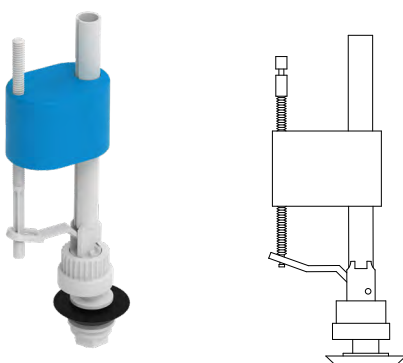

## شیر شناور 811

آبگیری: از بغل  
کم صدا

قیمت: (تومان)

تعداد در کارتن

۲۷۶/۰۰۰

۲۵