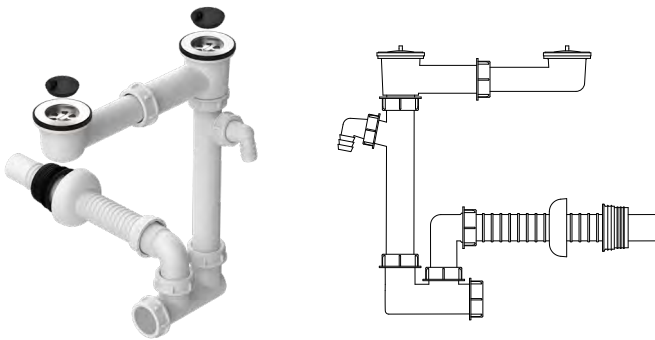

سیفون معمولی تک‌لگنه 324

دارای خروجی ماشین لباسشویی و ظرفشویی
دارای لوله خرطومی فلکسی
(بدنه F)

تعداد در کارتن قیمت: (تومان)

۴۴۰/۰۰۰

۲۰