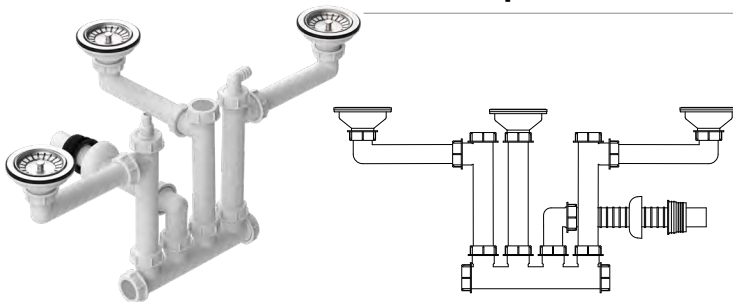

سیفون فانتزی سه لگنه (دولگنه با میوه شور) کم جا 363

دارای خروجی ماشین لباسشویی و ظرفشویی
دارای لوله خرطومی فلکسی

تعداد در کارتن قیمت: (تومان)

۱/۴۷۰/۰۰۰

۸