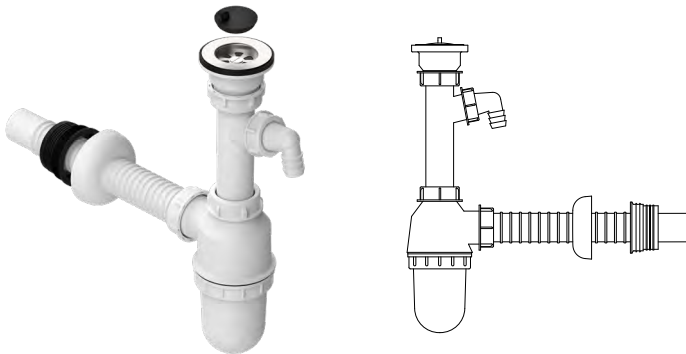

سیفون معمولی تک‌لگنه 318

دارای خروجی ماشین لباسشویی و ظرفشویی
دارای لوله خرطومی فلکسی

قیمت: (تومان)

تعداد در کارتن

۳۰۳/۰۰۰

۲۵