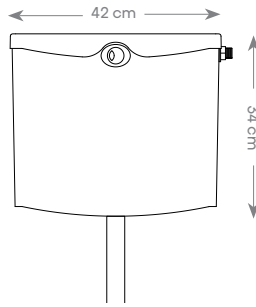

## فلاش تانک 850 BHS

ورودی آب از سمت چپ و راست  
حجم مخزن: ۸-۴ لیتر

قیمت: (تومان)

تعداد در کارتن

۲/۶۰۰/۰۰۰

۴