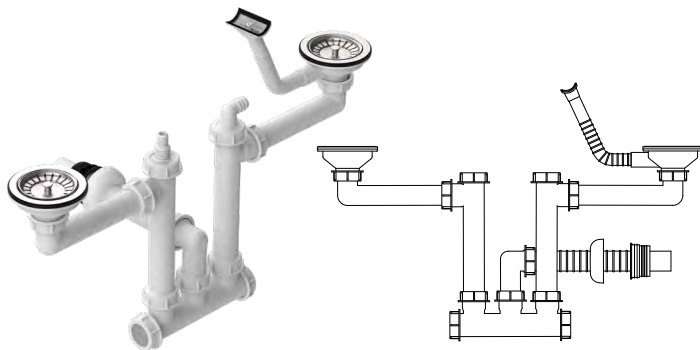

سیفون فانتزی دولگنه کم جا T 362

دارای خروجی ماشین لباسشویی و ظرفشویی
دارای سرریز سینی
دارای لوله خرطومی فلکسی

تعداد در کارتن قیمت: (تومان)

۱/۰۵۰/۰۰۰

۱۰