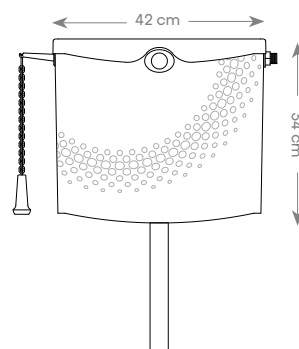

## فلاش تانک 850 BB

ورودی آب از سمت چپ و راست  
حجم مخزن: ۸-۴ لیتر

قیمت: (تومان)

تعداد در کارتن

۲/۸۰۰/۰۰۰

۴

## فلاش تانک 850 BS

ورودی آب از سمت چپ و راست  
حجم مخزن: ۸-۴ لیتر

قیمت: (تومان)

تعداد در کارتن

۲/۸۰۰/۰۰۰

۴