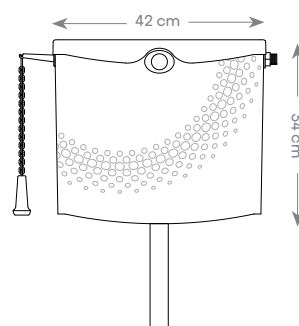

## فلاش تانک 850 BS

ورودی آب از سمت چپ و راست  
حجم مخزن: ۸-۴ لیتر

قیمت: (تومان)

تعداد در کارتن

۲/۸۰۰/۰۰۰

۴

## فلاش تانک 850 BHG

ورودی آب از سمت چپ و راست  
حجم مخزن: ۸-۴ لیتر

قیمت: (تومان)

تعداد در کارتن

۲/۶۰۰/۰۰۰

۴