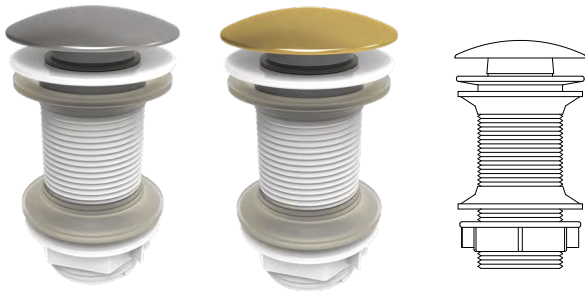

زیرآب اتومات استیل 202 و 202 G

قطر خروجی: ۱/۲۵ اینچ
در ۲ رنگ طلایی و نقره ای

قیمت: (تومان)

تعداد در کارتن

طلایی	نقره‌ای
۳۱۰/۰۰۰	۲۶۰/۰۰۰

۴۸

زیرآب فانتزی گرد 208