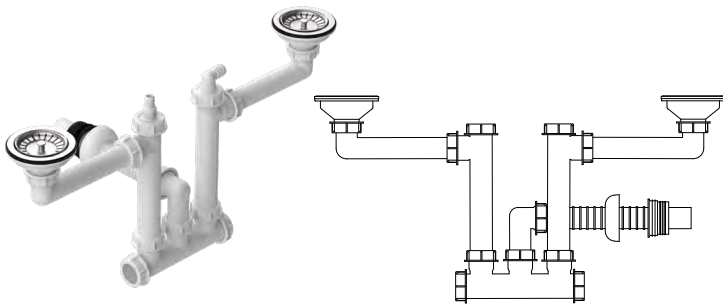

سیفون فانتزی دولگنه کم‌جا 362

دارای خروجی ماشین لباسشویی و ظرفشویی
دارای لوله خرطومی فلکسی

تعداد در کارتن قیمت: (تومان)

۱/۰۲۰/۰۰۰

۱۰