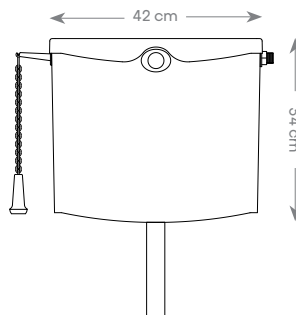

## فلاش تانک 850 B2

ورودی آب از سمت چپ و راست  
حجم مخزن: ۸-۴ لیتر

قیمت: (تومان)

تعداد در کارتن

۲/۱۰۰/۰۰۰

۴