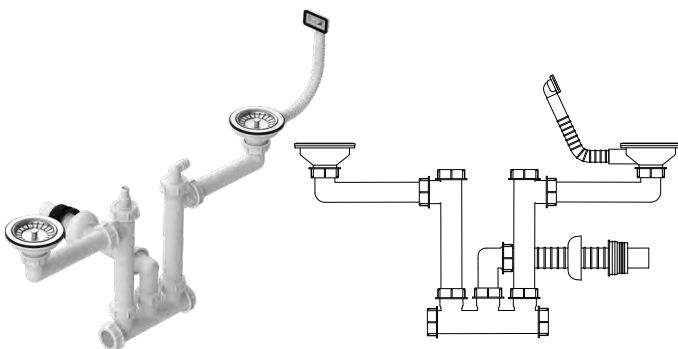

سیفون فانتزی دولگنه کم‌جا 362 B

دارای خروجی ماشین لباسشویی و ظرفشویی
دارای سرریز لگن
دارای لوله خرطومی فلکسی

تعداد در کارتن قیمت: (تومان)

۱/۱۰۰/۰۰۰

۱۰