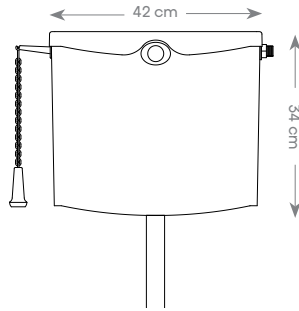

## فلاش تانک 850 BB

ورودی آب از سمت چپ و راست  
حجم مخزن: ۸-۴ لیتر

قیمت: (تومان)

تعداد در کارتن

۲/۸۰۰/۰۰۰

۴