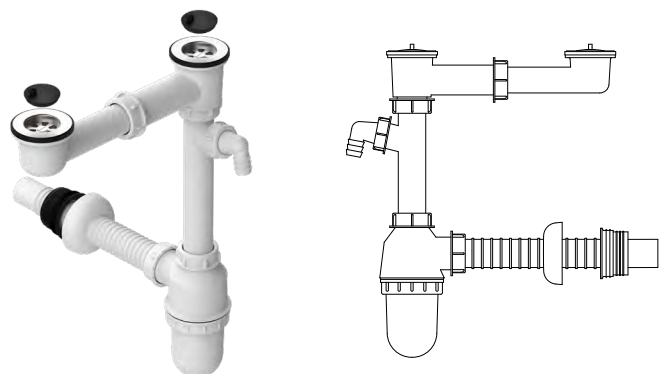

سیفون معمولی دولگنه 321

دارای خروجی ماشین لباسشویی و ظرفشویی
دارای لوله خرطومی فلکسی
مخزن بزرگ

قیمت: (تومان)

تعداد در کارتن

۴۴۶/۰۰۰

۲۰