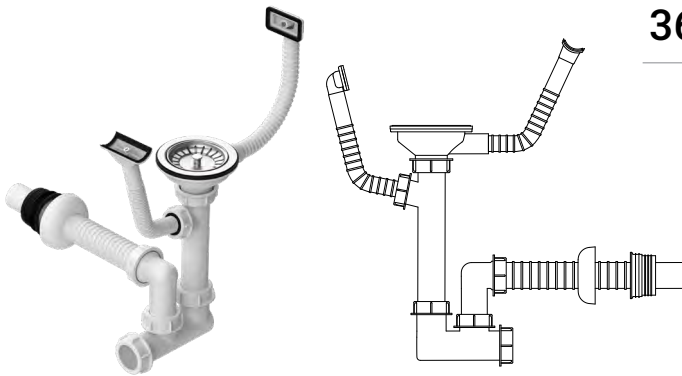

سیفون فانتزی تک‌لگنه کم‌جا 361 BT

دارای سرریز سینی و لگن
دارای لوله خرطومی فلکسی

تعداد در کارتن قیمت: (تومان)

۷۷۰/۰۰۰

۱۵