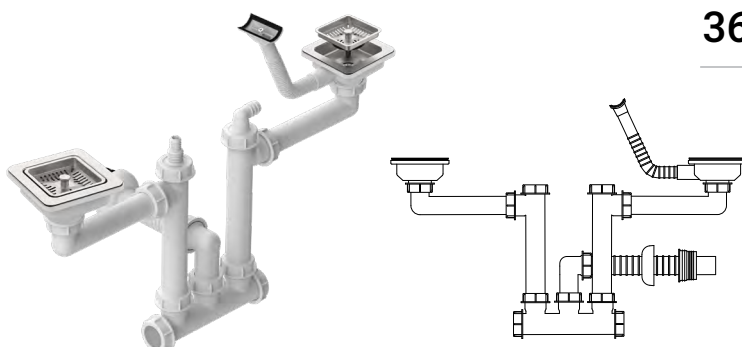

سیفون فانتزی دولگنه کم‌جا 362 ST

دارای خروجی ماشین لباسشویی و ظرفشویی
دارای سرریز سینی
دارای لوله خرطومی فلکسی

تعداد در کارتن قیمت: (تومان)

۱/۳۳۵/۰۰۰

۸