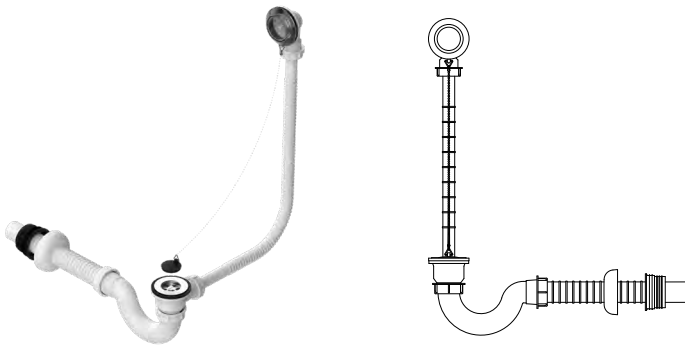

سیفون وان 407

دارای سرریز کریستال
دارای لوله خرطومی فلکسی
مکانیزم تخلیه: دستی

قیمت: (تومان)

تعداد در کارتن

۱/۲۵۰/۰۰۰

۱۴